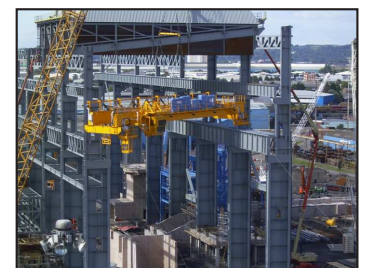

### POLÍGONO LA CARTUJA

- Cabinas de granallado y pintado de Torres de 33 metros de longitud, 5 metros de ancho y 6 metros de Alto
- Dimensiones útiles de trabajo (vigas): 32 x 4 x 4 metros.
- Pieza más grande realizada: Vigas de 66 metros de longitud.  
 Dimensiones de: hasta 4,5 metros de diámetro, 32 metros de longitud y 55 Tn de peso.